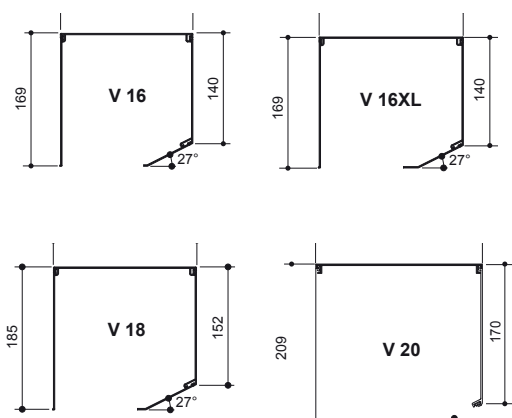

Voor elke oppervlakte de juiste kast