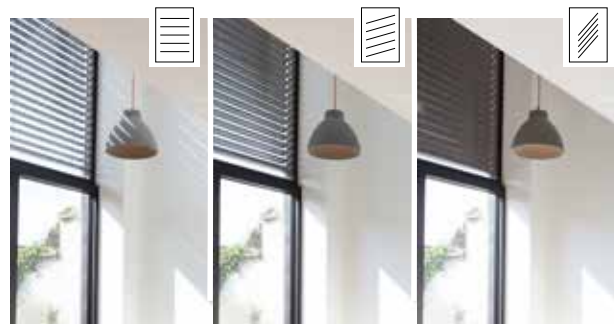

#### Steeds de juiste hoeveelheid licht

3 De lamel keert na lichte druk terug naar zijn oorspronkelijke vorm (AF80-lamel).