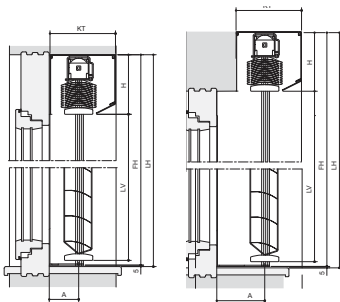

Op de dag

BZ700 BUITENJALOEZIE

Eenvoudig voorzetsysteem

GENIET DISCREET VAN NATUURLIJK INVALLEND DAGLICHT

Voorzetbuitenjaloezieën blokkeren de warmte maar laten tegelijkertijd licht binnen. Bovenste en onderste lamellen kunnen apart ingesteld worden voor precies de juiste dosis licht en warmte. Het systeem met lamellen wordt langs de buitenkant op het raam gemonteerd.

→ *Ultiem bedieningscomfort, ook met smartphone en tablet!*

Unieke voordelen

1 Eenvoudige montage & onderhoud.

2 2 montage mogelijkheden:

In de dag