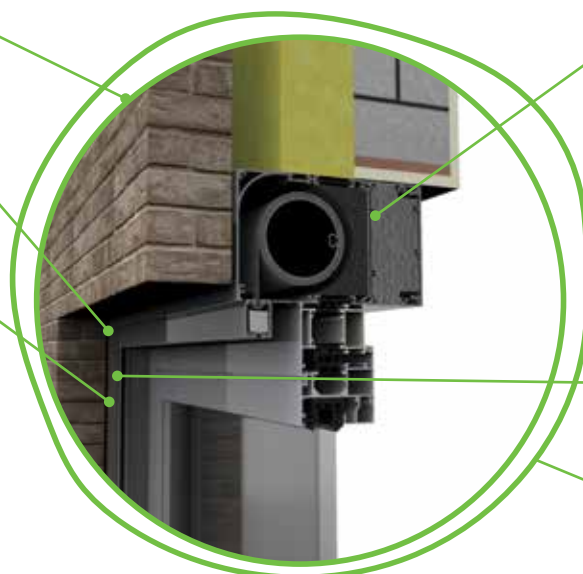

SC900-ZIP

Tijdloze comfortbooster

Tot
140 km/u.*

OPTIMAAL GEÏSOLEERDE KAST VOOR EXTRA COMFORT

Groot renovatieproject of nieuwbouwwoning, met zijn thermisch en akoestisch geïsoleerde kast is de SC900-ZIP opbouwscreen een uitstekende keuze. Het gekletter van regenbuien wordt gedempt door de kast, de koude vakkundig buitengesloten. Ook in een bijna-energieneutrale woning verhoogt de SC900-ZIP uw comfort. Laat de smalle geleiders wegwerken in de gevel voor een superstrakke look. Subtiele charme was nog nooit zo duurzaam.

Unieke eigenschappen

1 Ideaal voor grote renovaties en nieuwbouw

2 Mogelijkheid tot het wegwerken van geleiders in de gevel voor strakke look

3 Ultra strakke doeken dankzij het innovatief ZIP-systeem

Extreem duurzaam roestvrij stalen veertje

4 Thermisch (1,3 W/m²K) en akoestisch (54(0;-3)dB) geïsoleerde kast

5 Super smalle geleiders; ook eenvoudig weg te werken in de gevel

6 Geschikt voor bijna energieneutraal wonen

Securo, uw veiligheid is onze prioriteit!

* Testresultaten volgens WTCB gaan bij constante druk tot 1000 Pa "> 140 km/u" en een gemiddelde afmeting van 3,5 x 3 m.

Screenkasten die bij uw stijl passen

Kast SC900

Kast SC910
= zonder isolatie

Voor elke situatie de perfecte geleider