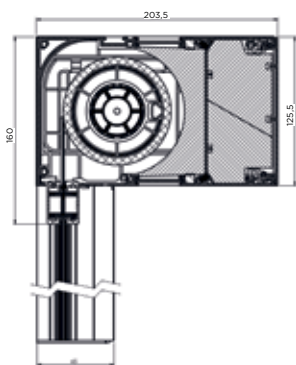

* Testresultaten volgens WTCB gaan bij constante druk tot 1000 Pa "> 140 km/u" en een gemiddelde afmeting van 3,5 x 3 m.

Screenkasten die bij uw stijl passen

Kast SC900

Kast SC910
= zonder isolatie

Voor elke situatie de perfecte geleider