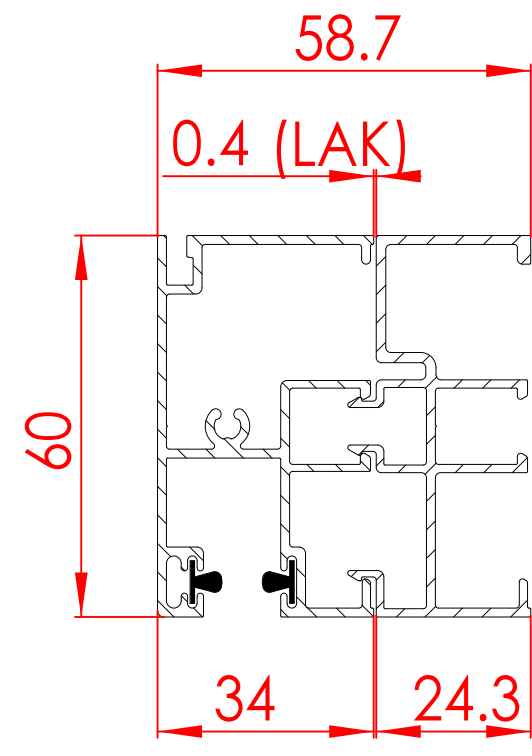

A A

SECTION A-A

SCALE 1 : 5

				BENAMING: OPBOUWROLLIJK 175.5mm MET ALU VOORPLAAT EN OPVULPROFIEL 24mm	
				TEK. NUM.: 15008	
				GETEKEND: P.C.	
SCHAAL: 1:1	EENHEID: mm/grad.	FORMAAT: A0	PROJECTIE: 	DATUM: 1 MAART 2010	
DEZE TEKENING BLIJFT EIGENDOM VAN WILMS N.V. EN MAG ZONDER HAAR SCHRIFTELIJKE TOESTEMMING NIET WORDEN GEKOPIEERD, NOCH TER INZAGE WORDEN GEGEVEN, NOG DOOR DERDEN WORDEN GEBRUIKT.					